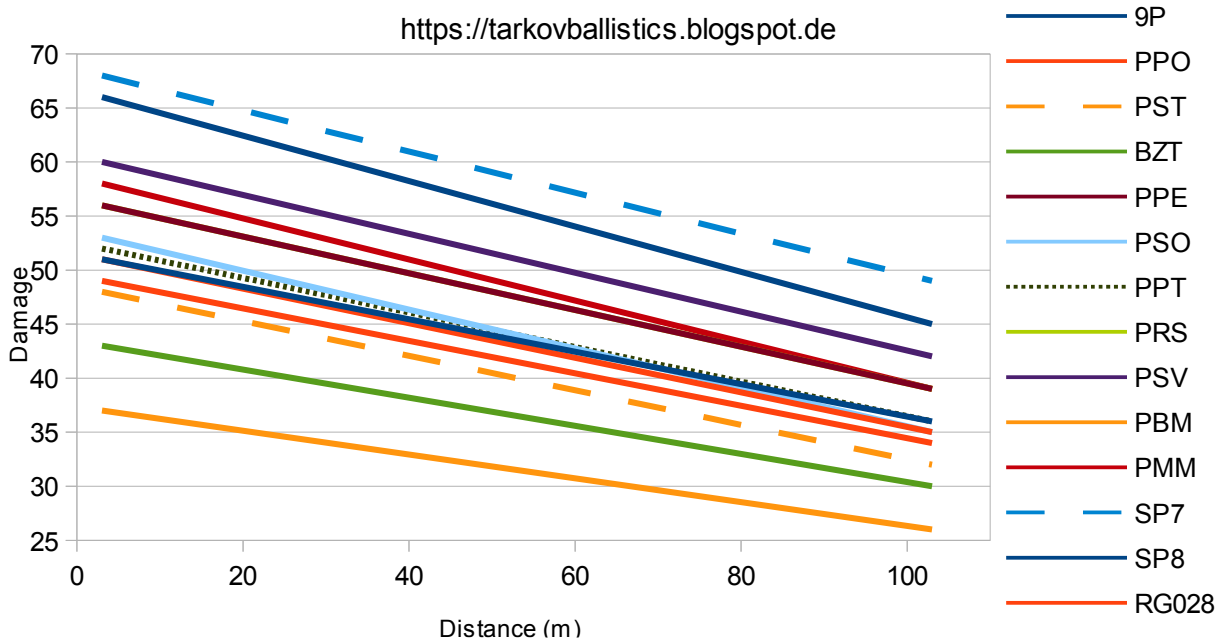

Type	Desc.	(m/s)	$	Damage (m)			AP 3 m	Armor Damage	
				3	103	Falloff		Class 2	Class 6
9P		302	20	51	36	29,41%	1	2,8	
PPO		330	16	51	35	31,37%	1	2,1	
PST		298	22	48	32	33,33%	1	2	
PSO		315	11	53	35	33,96%	1	1,2	
PPT		301	31	52	36	30,77%	1	2,7	
BZT		325	28	43	30	30,23%	1	2,4	
PPE		297	29	56	39	30,36%	1	1,5	
PRS		302	33	56	39	30,36%	1	2,9	
PSV		280	39	60	42	30,00%	1	1,4	
PBM		519	39	37	26	29,73%	1	2,8	
PMM		420	42	58	39	32,76%	1	2,8	
SP7		420		68	49	27,94%			
SP8		250		66	45	31,82%			
RG028		330		49	34	30,61%			

Health Damage

<https://tarkovballistics.blogspot.de>