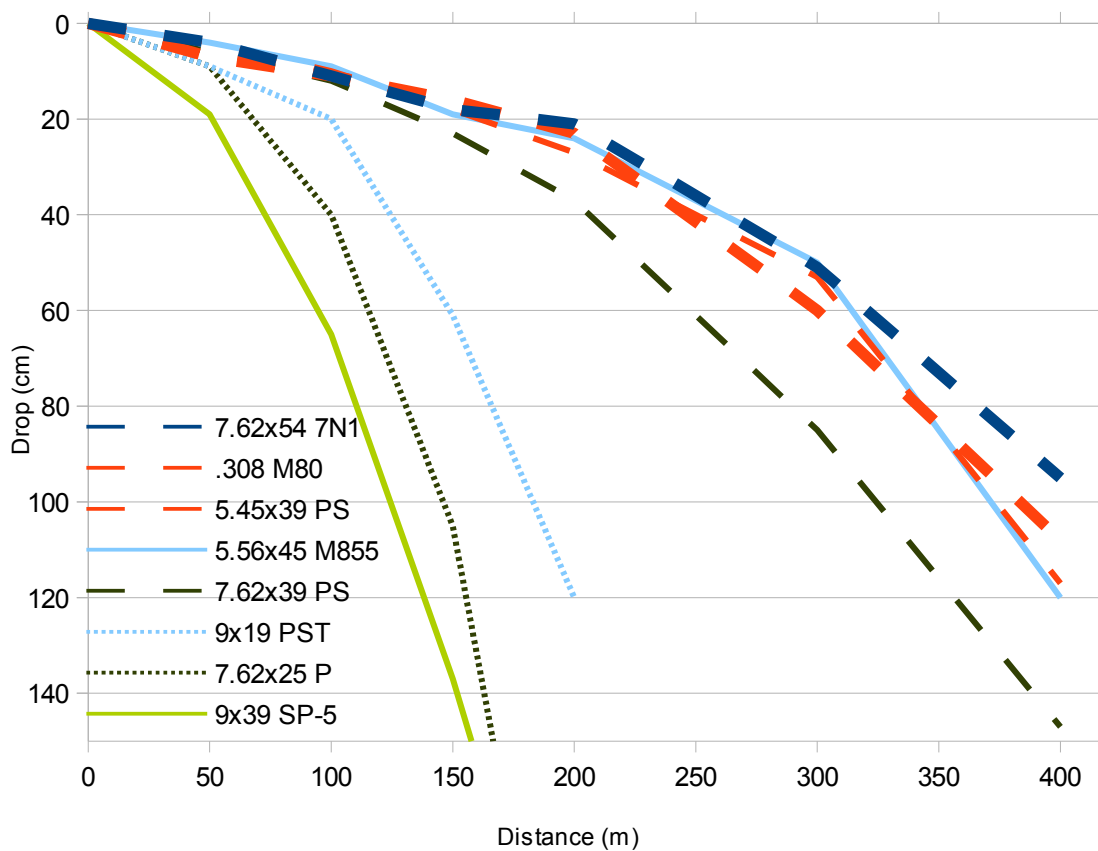

Type	Drop (cm)						AP
	0	50	100	150	200	300	
7.62x54 7N1	0	4	11	18	21	51	95
.308 M80	0	7	11	16	23	60	108
5.45x39 PS	0	4	10	18	27	53	117
5.56x45 M855	0	4	9	19	24	50	120
7.62x39 PS	0	6	12	23	37	85	147
9x19 PST	0	9	20	61	120		
7.62x25 P	0	9	40	105	240		
9x39 SP-5	0	19	65	137	221		

<https://tarkovballistics.blogspot.de/>

<https://tarkovballistics.blogspot.de/>